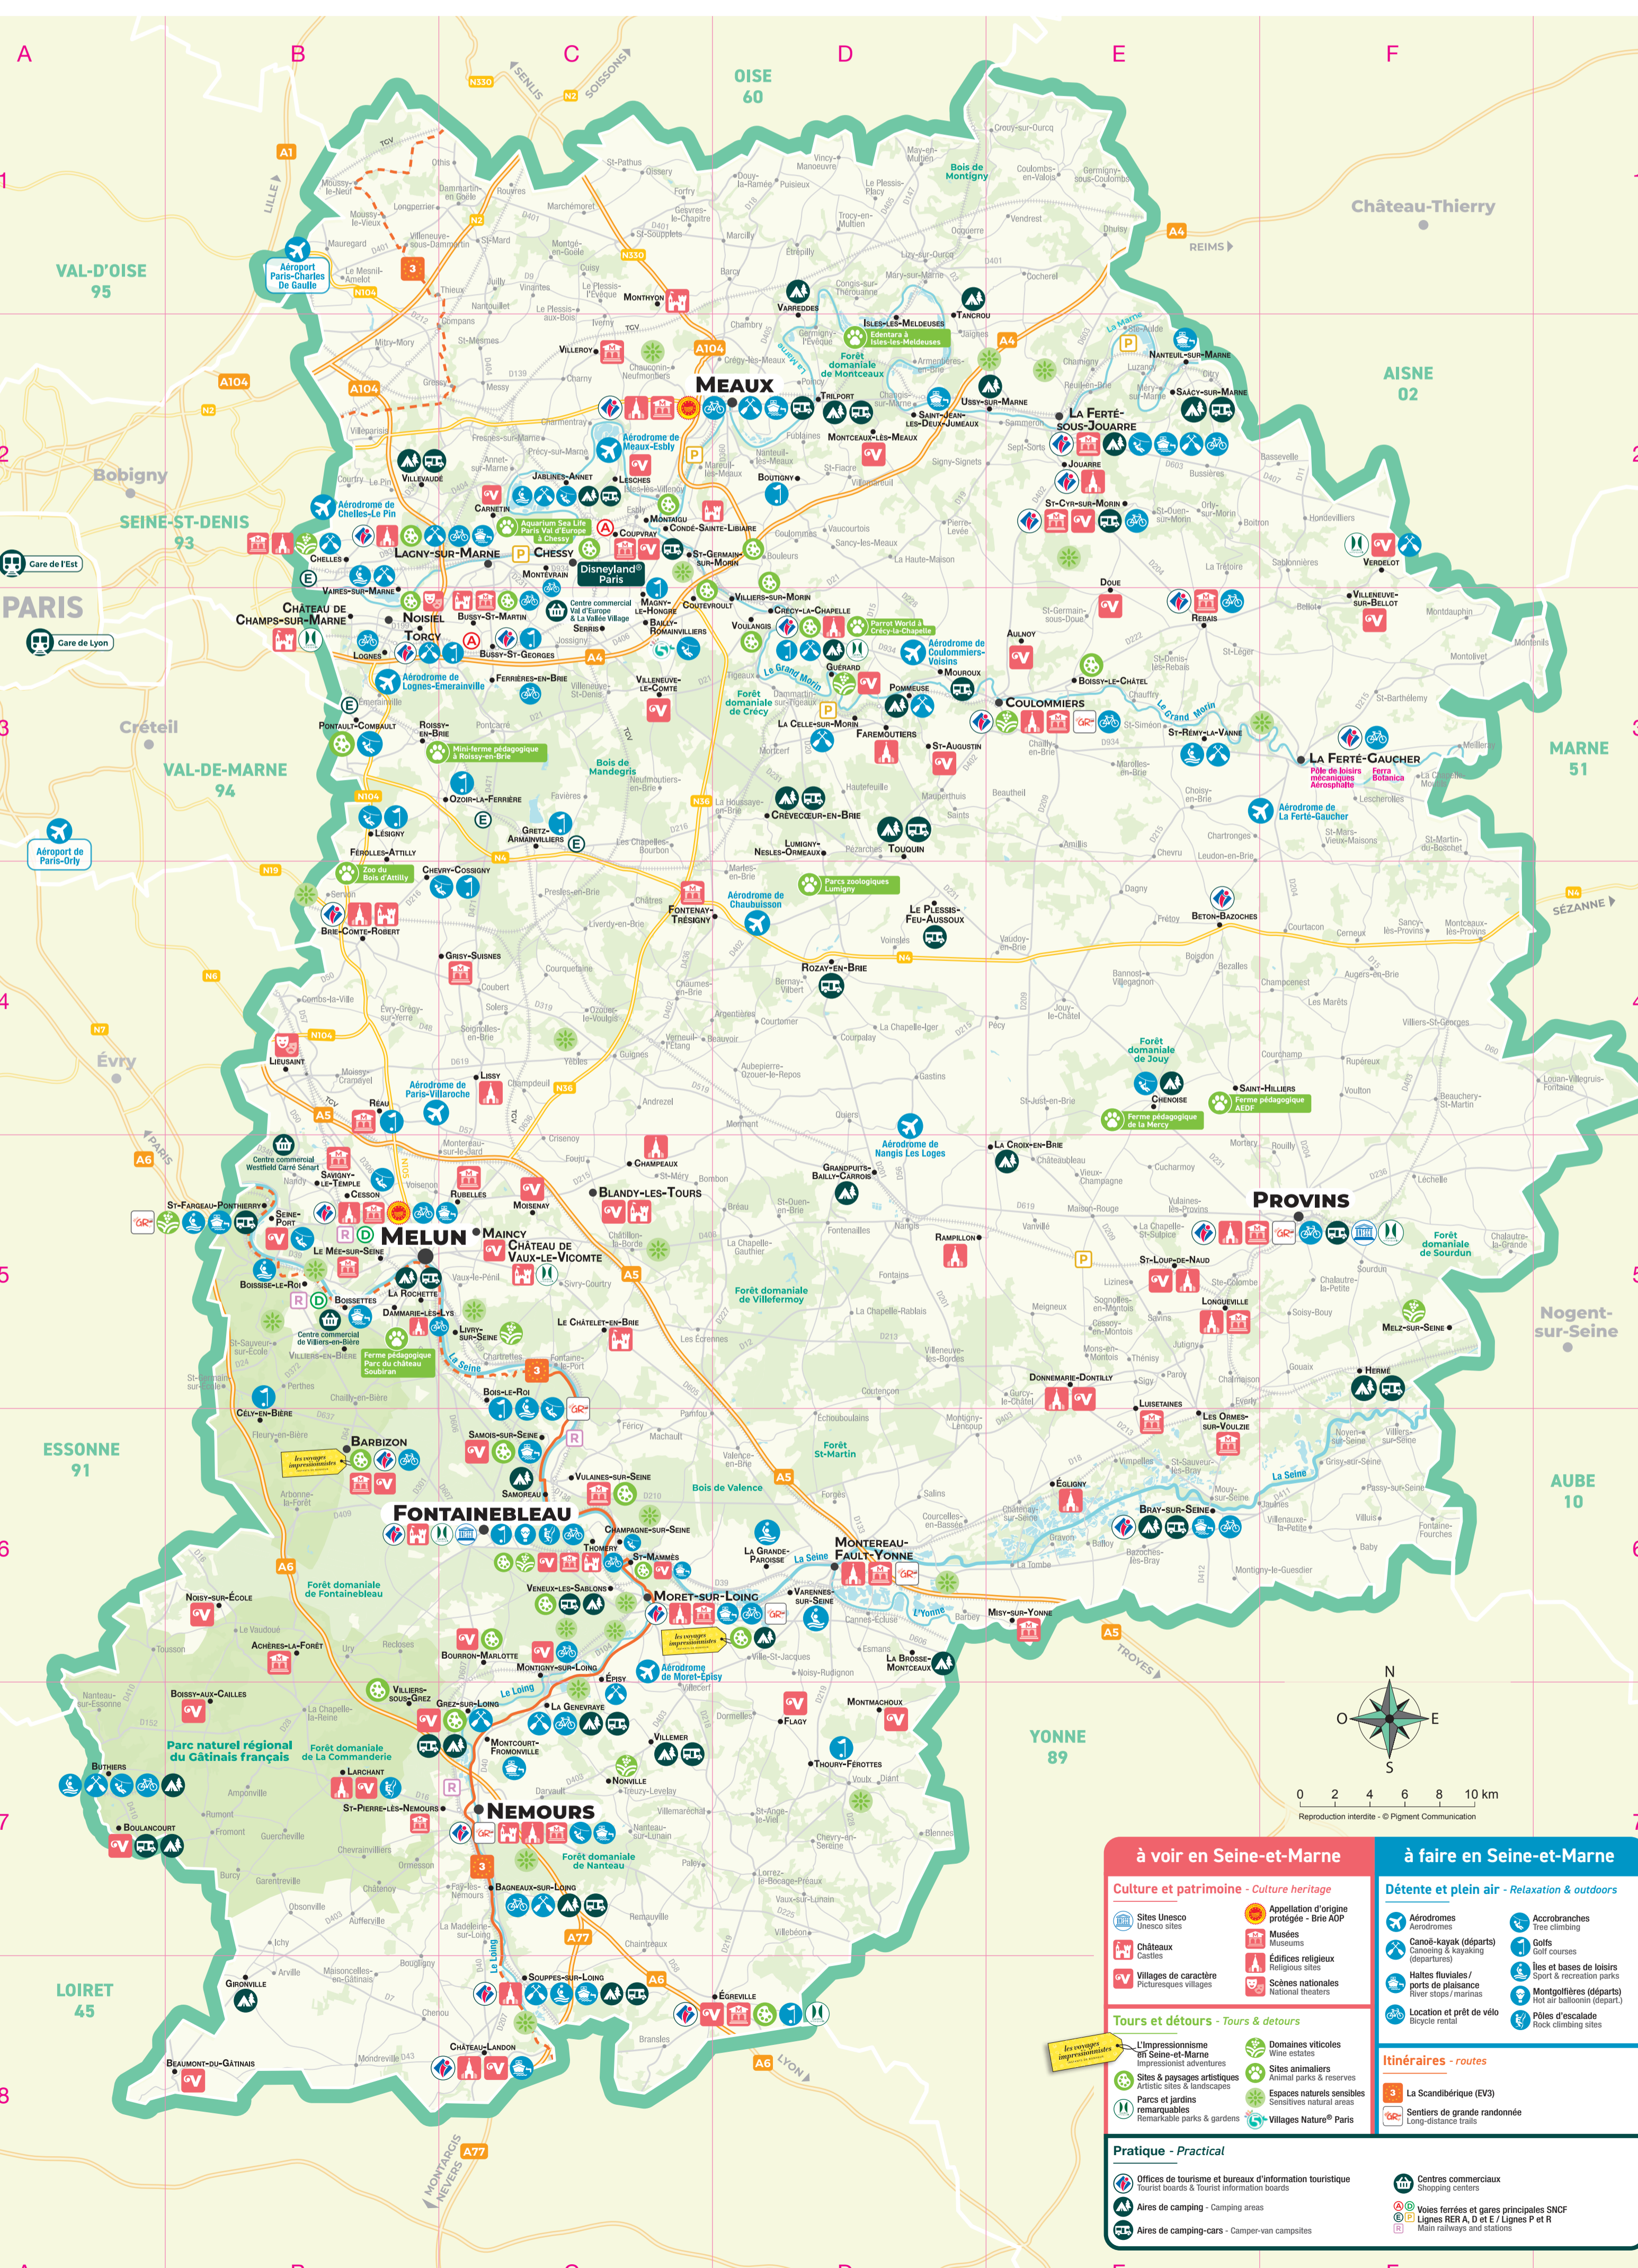

index

Culture et patrimoine - Culture heritage

Tours et détours - Tours & detours

Détente et plein air - Relaxation & outdoors